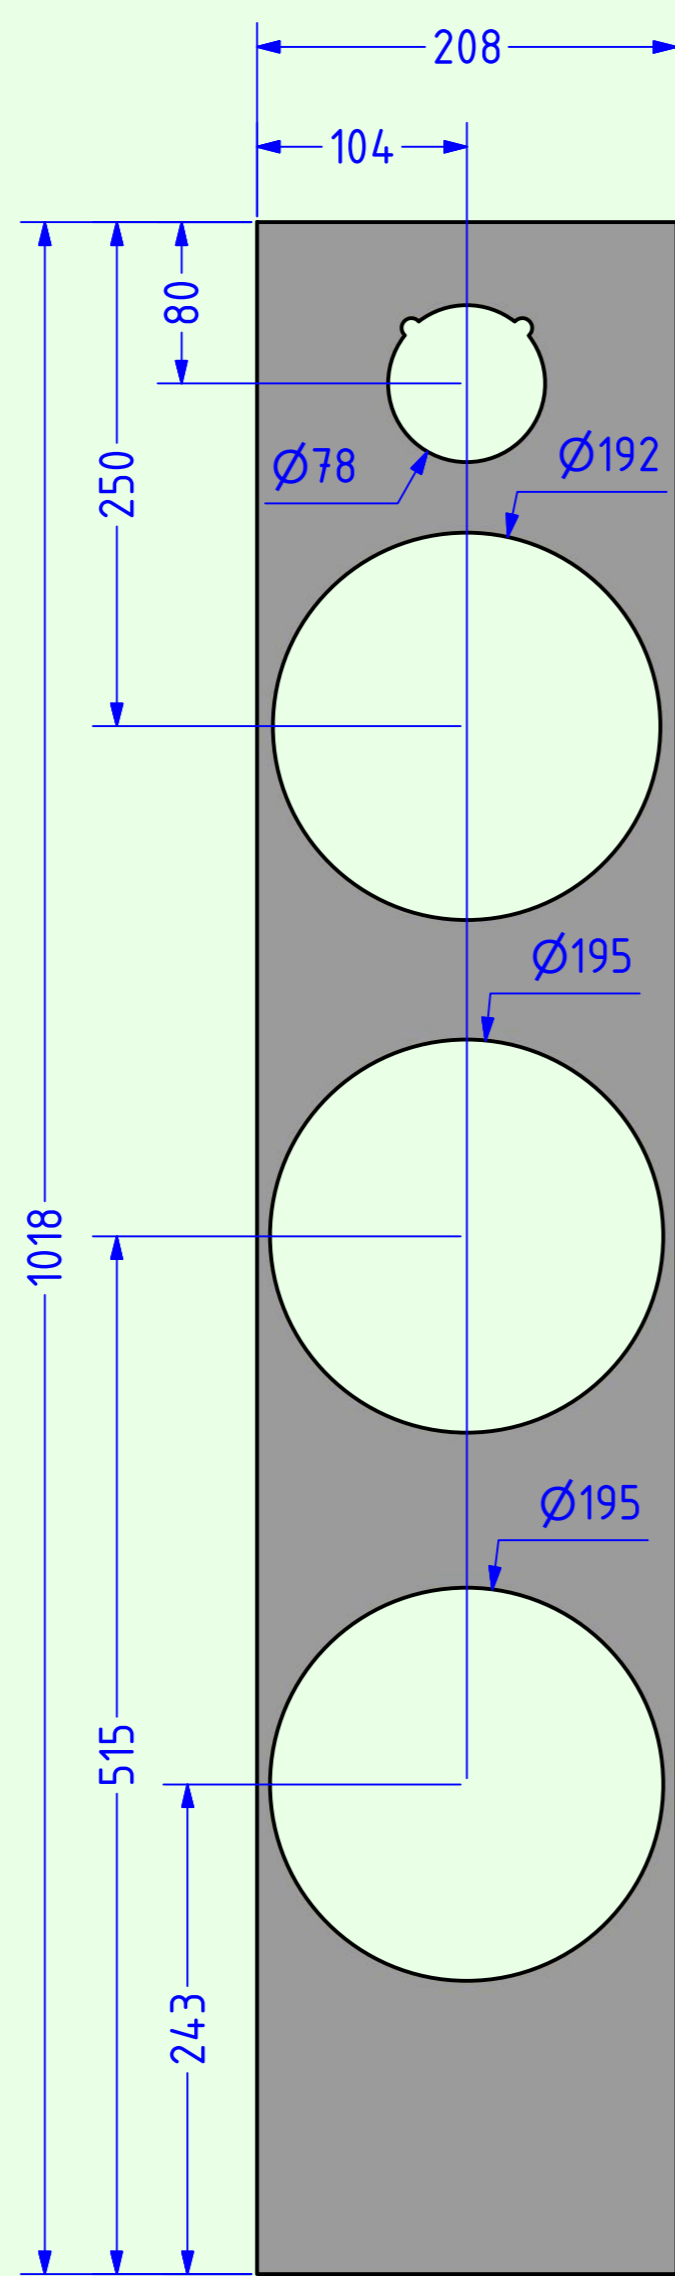

äußere Schallwand

innere Schallwand

Rückwand

Seitenansicht (ohne rechte Seitenwand)

A.O.S.

M40GBE für Dolibox

Tieftöner: 2 x 22W/8851T00
Mitteltöner: VOLT VM 753-16
Hochtöner: D3004/6640

Material: Multiplex, MDF

Maße: in mm

Blatt 2 Datum: 9.11.2016