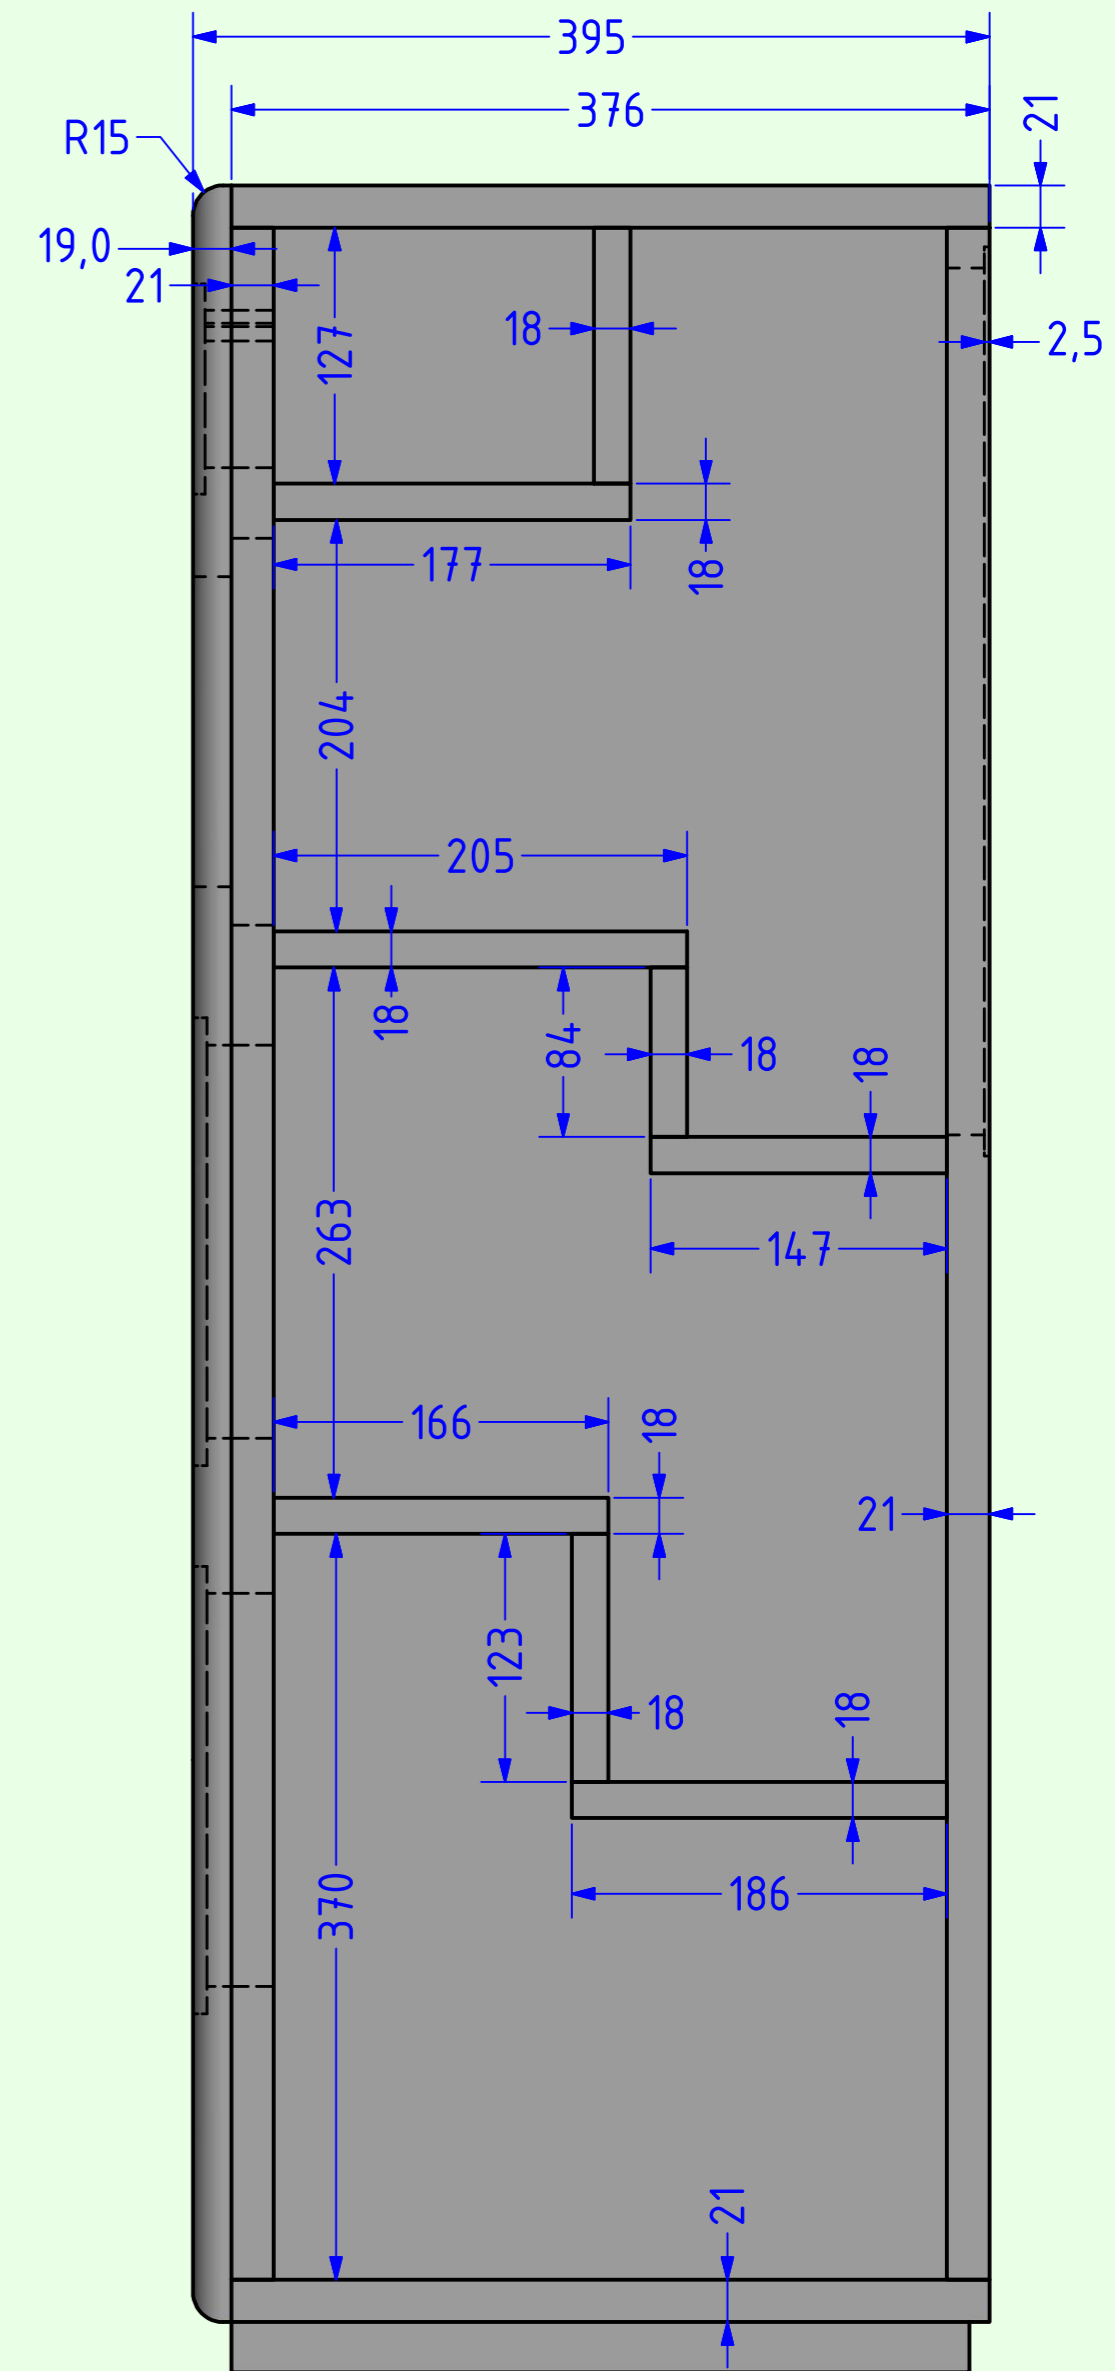

äußere Schallwand

innere Schallwand

Rückwand

Seitenansicht (ohne rechte Seitenwand)

A.O.S.

M40GBE für Dolibox

Tieftöner: 2 x 22W/8851T00
Mitteltöner: VOLT VM 753-16
Hochtöner: D3004/6640

Material: Multiplex, MDF

Maße: in mm

Blatt 2 Datum: 9.11.2016