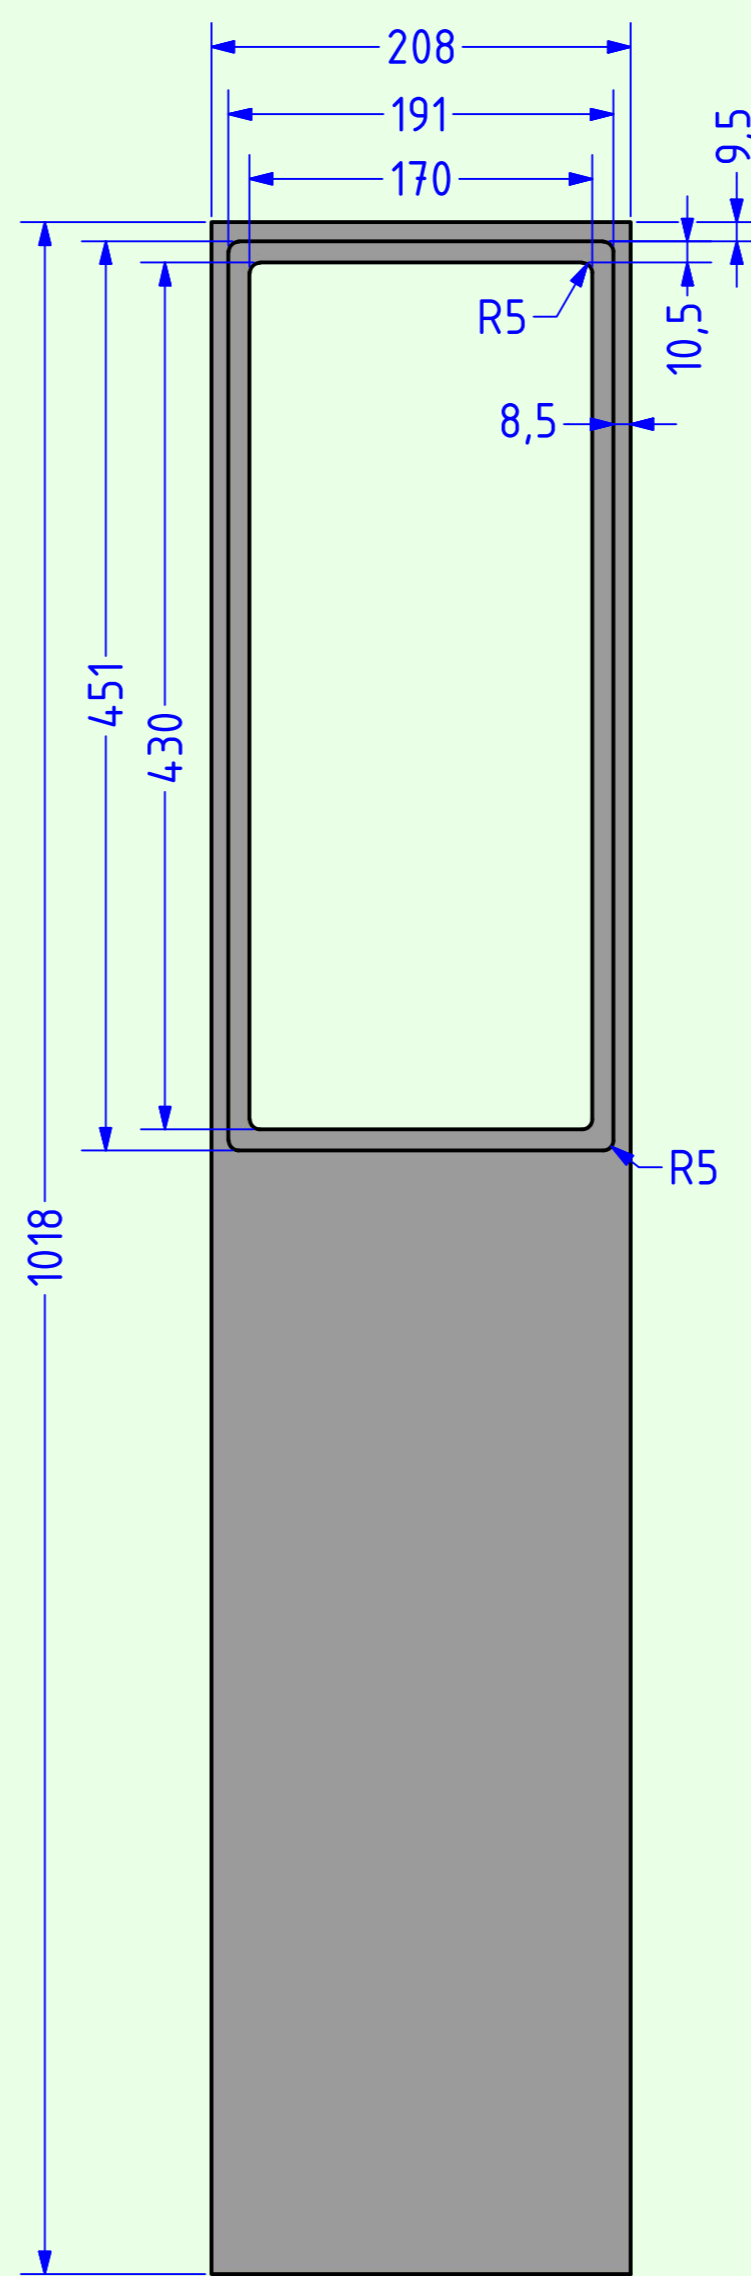

äußere Schallwand

innere Schallwand

Rückwand

Seitenansicht (ohne rechte Seitenwand)

A.O.S.

M40GBE für Dolibox

Tieftöner: 2 x 22W/8851T00
Mitteltöner: VOLT VM 753-16
Hochtöner: D3004/6640

Material: Multiplex, MDF

Maße: in mm

Blatt 2 Datum: 9.11.2016